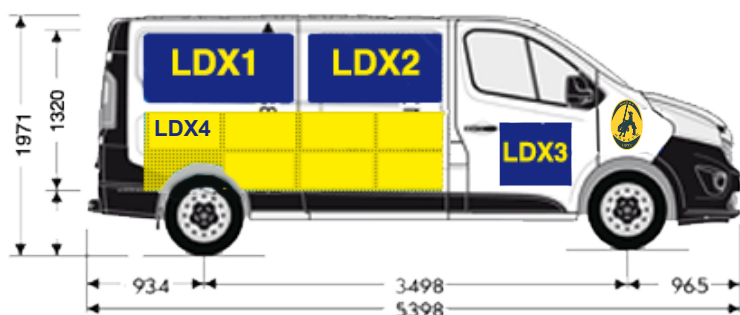

RUGBY NOCETO VIAGGIA CON NOI PROGETTO 2016-2020

LATO DESTRO 3 SPAZI

LDX1	€	500,00
LDX2	€	500,00
LDX3	€	750,00
LDX4	€	250,00

RETRO 2 SPAZI

R1	€	2.000,00
R2	€	500,00

LATO SINISTRO 3 SPAZI

LSX1	€	500,00
LSX2	€	500,00
LSX3	€	750,00
LSX4	€	250,00