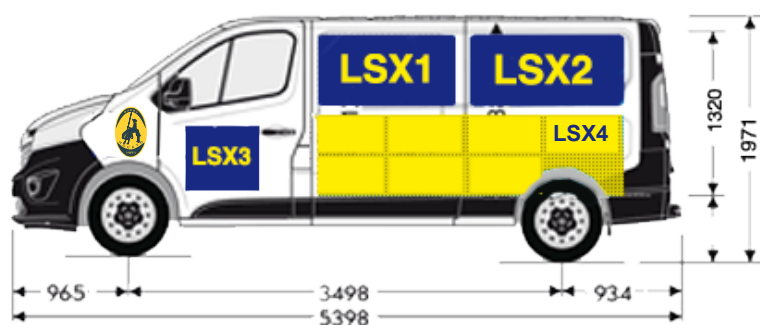

RUGBY NOCETO VIAGGIA CON NOI PROGETTO 2016-2020

LATO DESTRO 3 SPAZI

LDX1	€	500,00
LDX2	€	500,00
LDX3	€	750,00
LDX4	€	250,00

RETRO 2 SPAZI

R1	€	2.000,00
R2	€	500,00

LATO SINISTRO 3 SPAZI

LSX1	€	500,00
LSX2	€	500,00
LSX3	€	750,00
LSX4	€	250,00