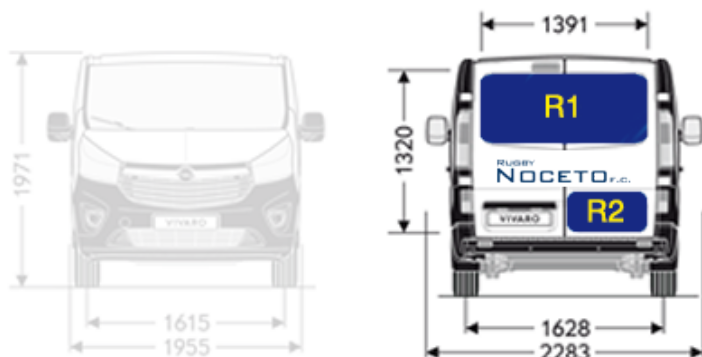

RUGBY NOCETO VIAGGIA CON NOI PROGETTO 2016-2020

LATO DESTRO 3 SPAZI

LDX1	€	500,00
LDX2	€	500,00
LDX3	€	750,00
LDX4	€	250,00

RETRO 2 SPAZI

R1	€	2.000,00
R2	€	500,00

LATO SINISTRO 3 SPAZI

LSX1	€	500,00
LSX2	€	500,00
LSX3	€	750,00
LSX4	€	250,00